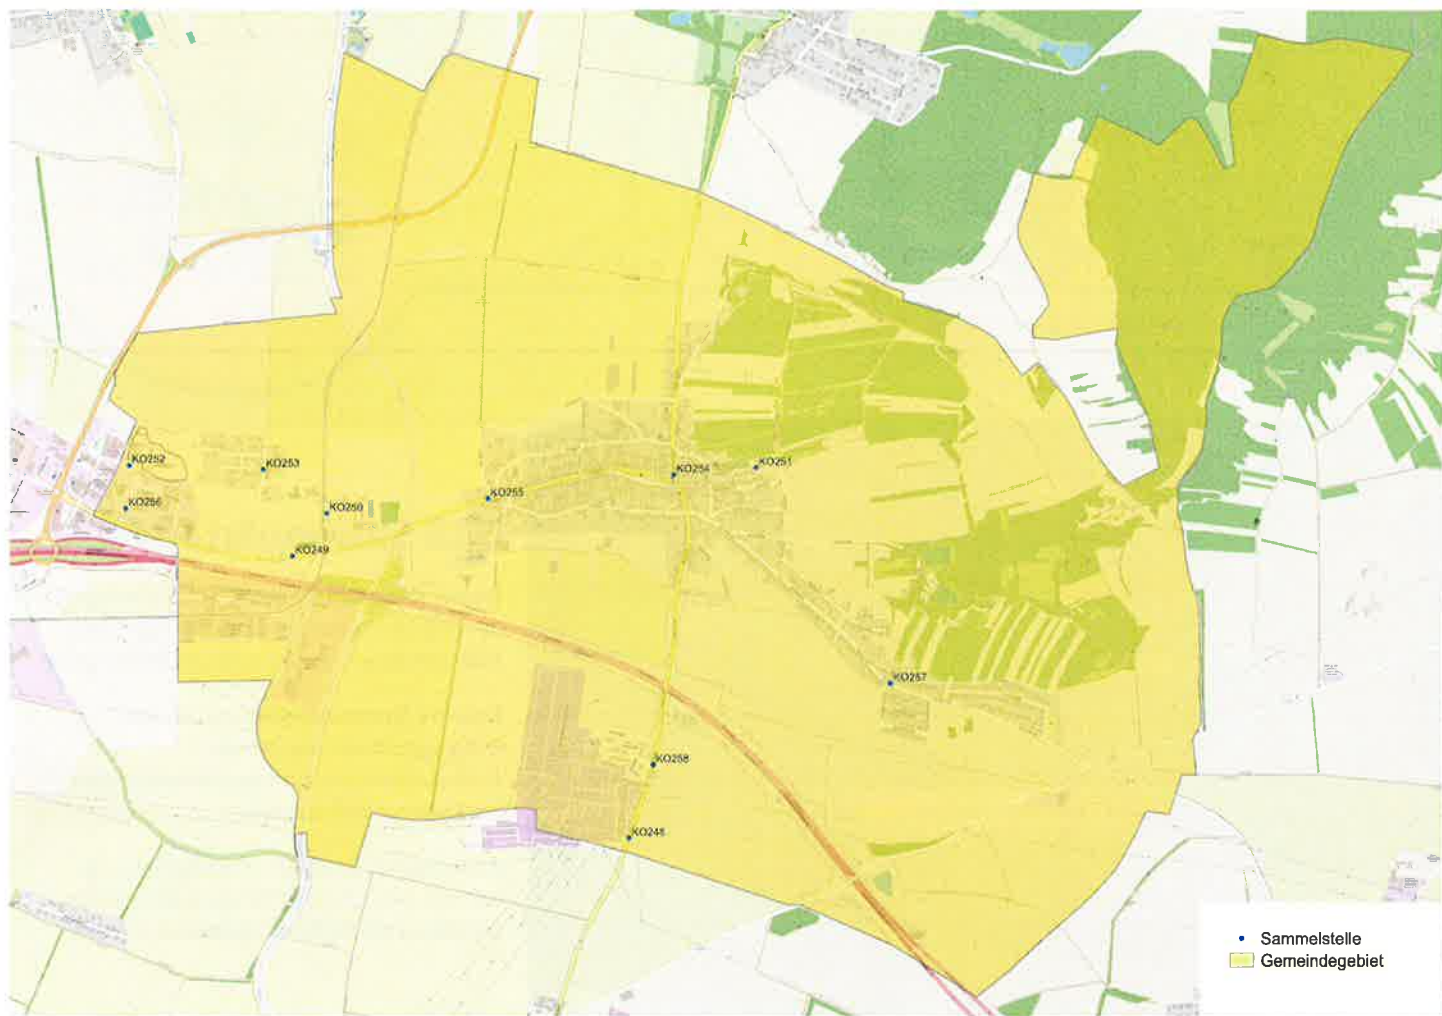

In **STETTEN** bedient Bezirk Korneuburg mobil insgesamt **11 SAMMELSTELLEN**.

Günstig mobil

Bezirk Korneuburg mobil verkehrt zu einem Tarif analog zum VOR. VOR Zeitkarten (z.B. KlimaTicket, Wochen- oder Monatskarten) werden anerkannt. Zusätzlich zum VOR Vollpreis entrichten Fahrgäste einen geringfügigen Komfortzuschlag in der Höhe € 2,- (bis 19:00 Uhr) bzw. € 4,- (ab 19:00 Uhr).

Bei Fragen oder für Details

...siehe www.noevog.at/noevog-flex oder kontaktieren Sie kundenservice@noevog.at

Telefonische Buchungen sind auch über die **Hotline 0800 22 23 22** möglich.